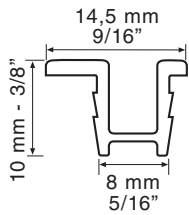

KLEIN®

Instrucciones / Instructions / Anweisungen / Instructions

ROLL 42

KLEIN EUROPE

Edificio KLEIN

Polígono Industrial Can Cuyás, N-150 Km.1

08110 Montcada i Reixac (Barcelona-Spain)

Tel.: (+34) 935 751 010

Fax: (+34) 935 760 109

+INFO

www.klein-europe.com

$$Y = E - 10 \text{ mm (min. 9 mm)}$$

$$X = E + 6 \text{ mm}$$

$$Y = E - 3/8" \text{ (min. 3/8")}$$

$$X = E + 1/4"$$