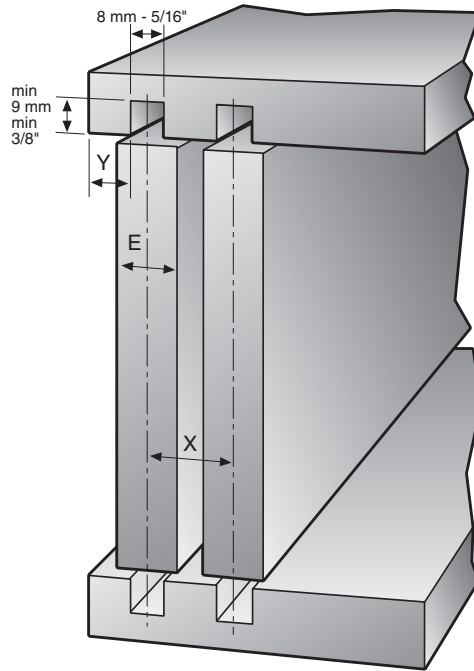

KLEIN®

Instrucciones / Instructions / Anweisungen / Instructions

ROLL 42

KLEIN EUROPE

Edificio KLEIN

Polígono Industrial Can Cuyás, N-150 Km.1

08110 Montcada i Reixac (Barcelona-Spain)

Tel.: (+34) 935 751 010

Fax: (+34) 935 760 109

+INFO

www.klein-europe.com

$$Y = E - 10 \text{ mm (min. 9 mm)}$$

$$X = E + 6 \text{ mm}$$

$$Y = E - 3/8" \text{ (min. 3/8")}$$

$$X = E + 1/4"$$